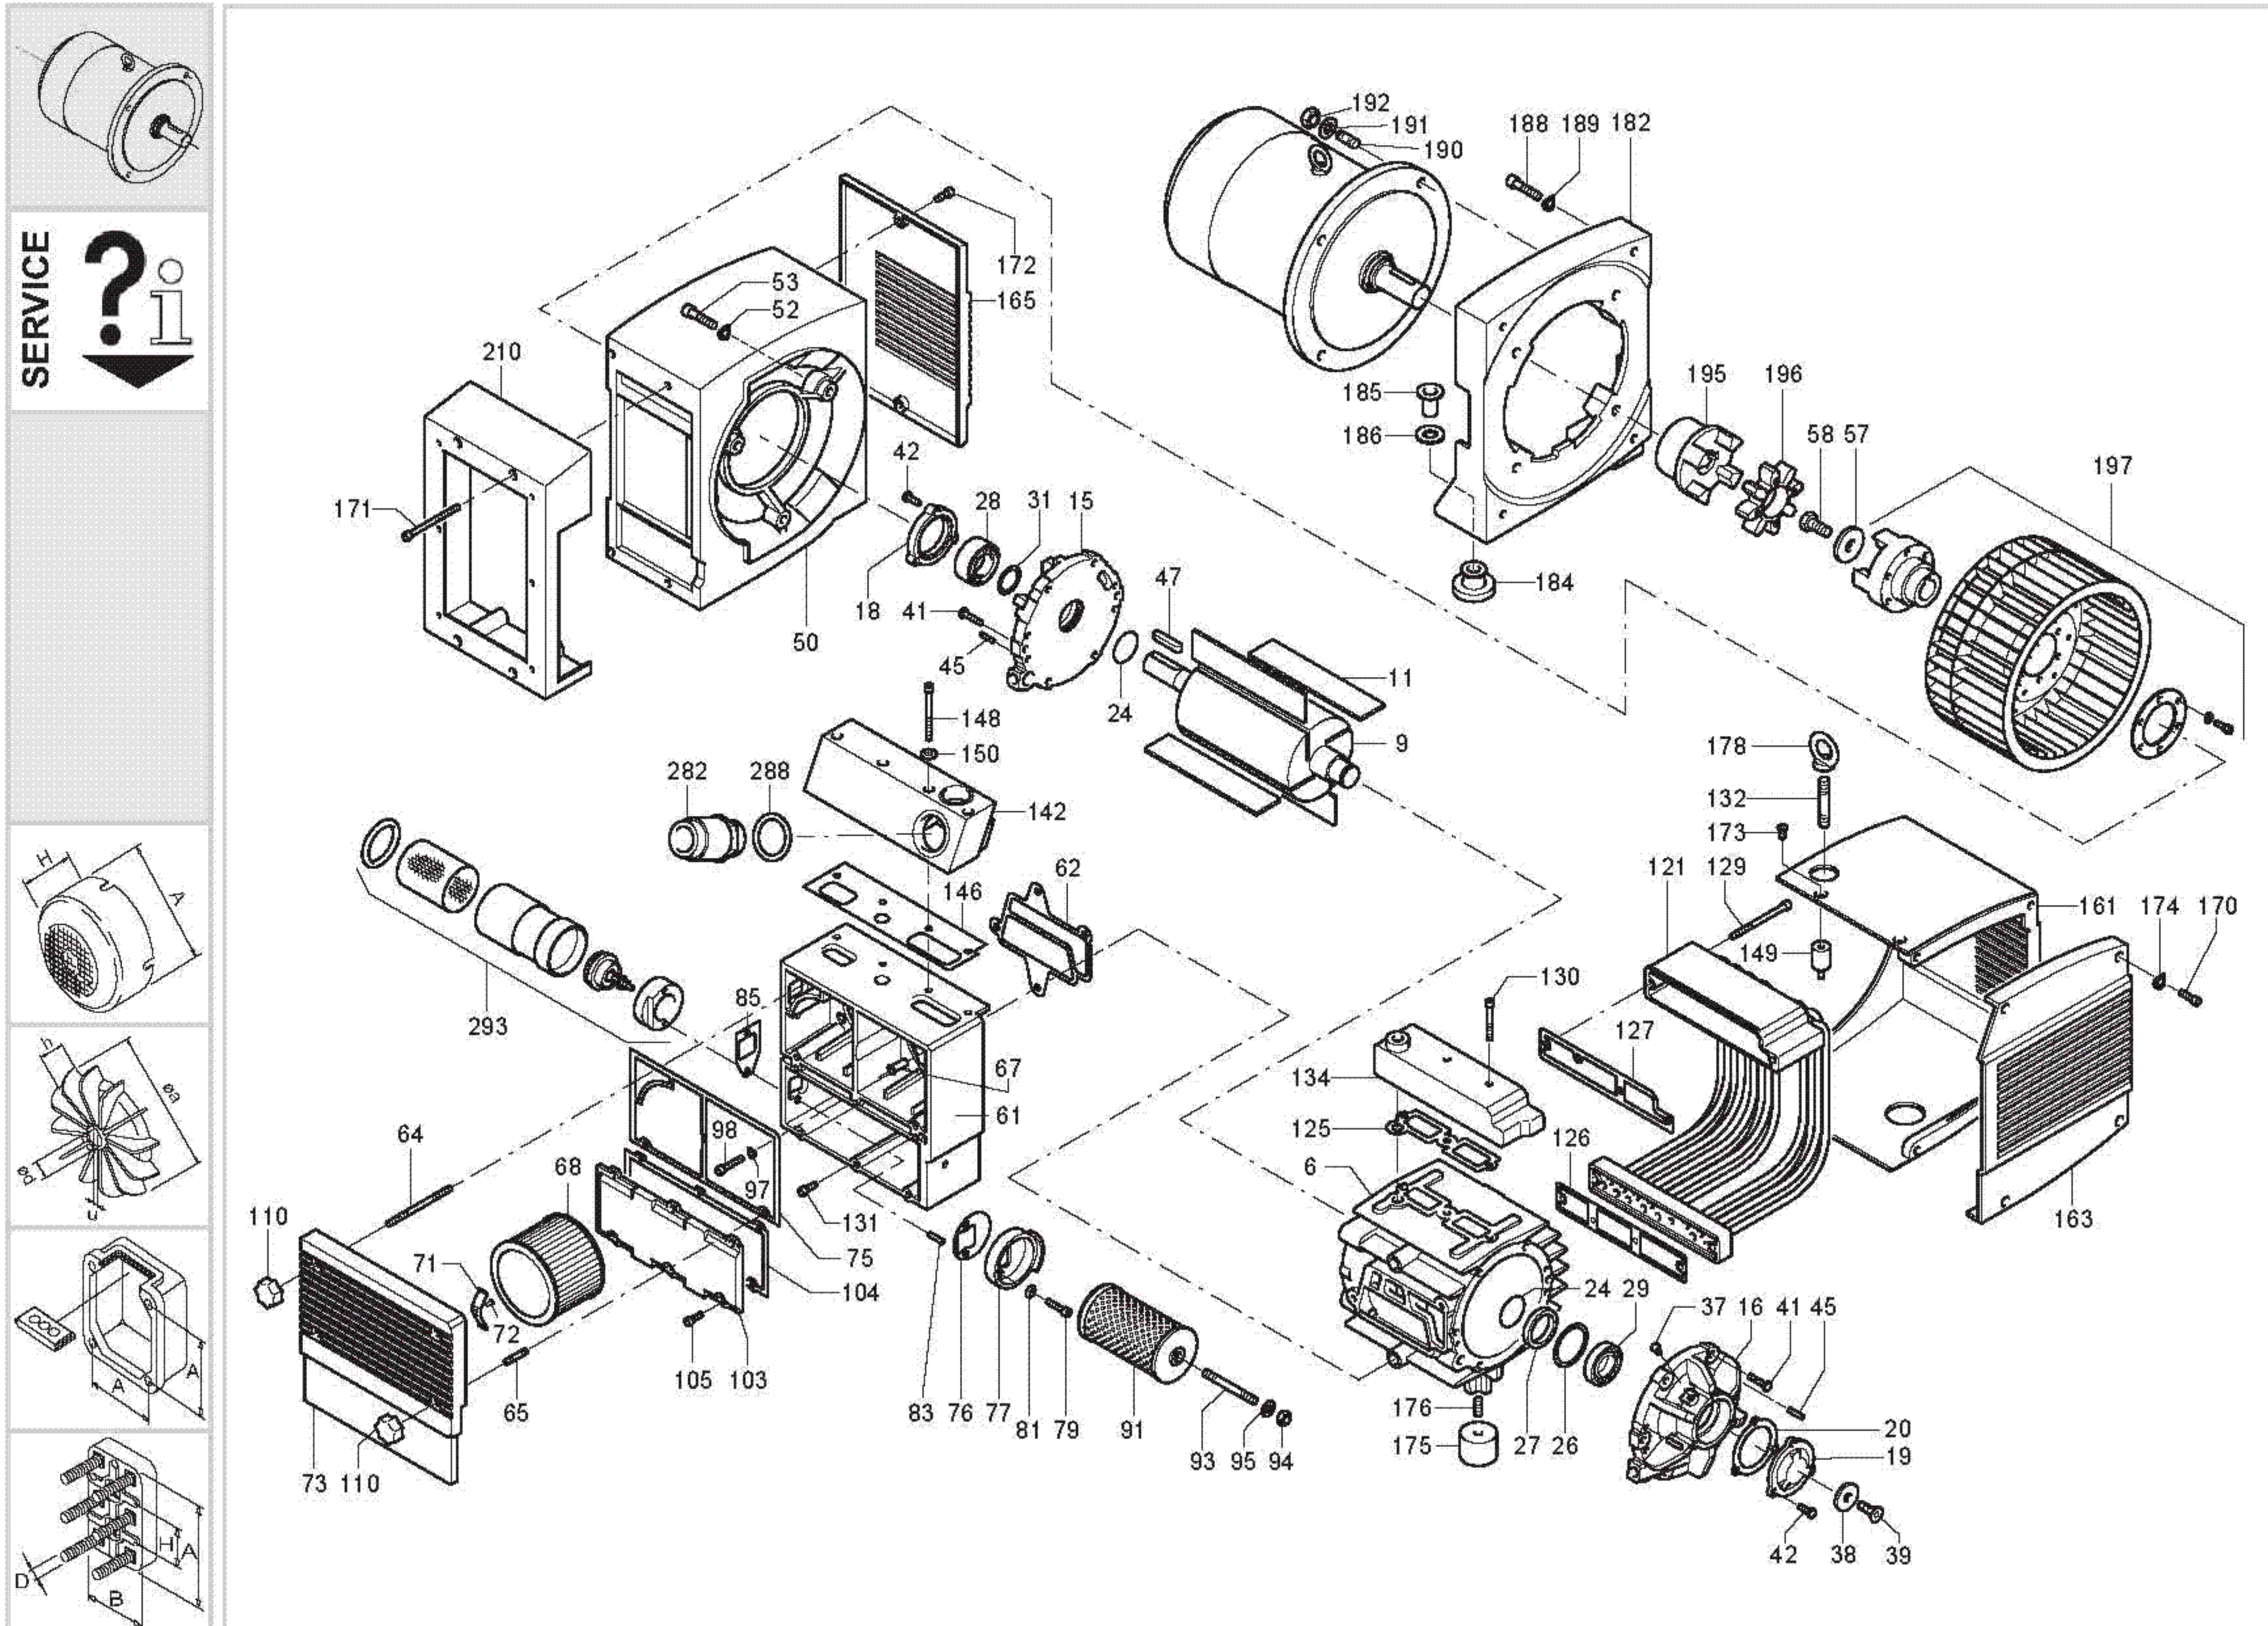

Pos.	Ident No.	Description
□	549000 21100	SET OF SEALS *
6	000100 21100	PUMP BODY
9	020004 21100	ROTOR
11	901330 00000	CARBON VANES (4x)
15	000801 21100	LID
16	000701 21100	LID
18	001100 21100	BEARING COVER
19	001000 21100	BEARING COVER
20	025511 21100	GASKET
24	911312 00000	SEAL
26	917152 00000	COMPENSATING DISC
27	906540 00000	SHAFT-SEALING RING
28	906612 50000	BALL BEARING
29	906657 00000	BALL BEARING
31	511400 10100	SET DISTANCE DISC
37	945217 00000	HEX HEAD SCREW
38	016801 21100	CLAMPING DISC
39	949807 00000	SCREW
41	945224 00000	HEX-HEAD SCREW
42	945220 00000	HEX-HEAD SCREW
45	948742 00000	STRAIGHT PIN
47	947736 00000	KEY
50	053201 21100	CONNECTION FLANGE
52	950308 00000	WASHER
53	945337 00000	SOCKET HEAD SCREW
57	949409 00000	WASHER
58	945270 00000	SHAFT END BOLD
61	040101 21100	FILTER HOUSING
62	025501 21100	GASKET
64	946955 00000	STUD
65	951003 00000	STUD
67	964407 00000	SILENCER TUBE
68	909507 00000	FILTER CARTRIDGE C 1112/2 (1x)
71	009000 27000	LEAF SPRING
73	040201 21100	FILTER-COVER
75	025518 21100	GASKET
76	025516 21100	GASKET
77	022802 21100	FILTER HOLDER
79	945320 00000	SOCKET HEAD SCREW
81	947504 00000	WASHER
83	952019 00000	LOCATING PEG
85	025514 21100	GASKET
91	909510 00000	FILTER CARTRIDGE C 713 (1x)
93	946965 00000	STUD
94	947105 00000	HEX.NUT
95	949450 00000	WASHER
97	950304 00000	WASHER
98	945322 00000	SOCKET HEAD SCREW
103	068801 21100	COVER
104	025513 21100	GASKET
105	945319 00000	SOCKET HEAD SCREW
106	950304 00000	WASHER
110	921500 50000	HANDLE
121	560204 21100	COOLER
125	025504 21100	GASKET
126	025512 21100	GASKET
127	025517 21100	GASKET
129	945372 00000	SOCKET HEAD SCREW
130	945328 00000	SOCKET HEAD SCREW
131	945320 00000	SOCKET HEAD SCREW

Pos.	Ident No.	Description
132	946930 00000	STUD
134	005602 21100	COVER
142	016605 21100	CONNECTING PIECE
146	025507 21100	GASKET
148	945368 00000	SOCKET HEAD SCREW
149	741310 30000	RUBBER BUFFER
150	950304 00000	WASHER
161	918300 21100	COVERING HOOD
163	920800 21100	AIR GUIDE HOOD
165	960700 21100	VENTILATOR HOOD
170	945321 00000	SOCKET HEAD SCREW
171	945371 00000	SOCKET HEAD SCREW
172	945319 00000	SOCKET HEAD SCREW
173	949806 00000	SCREW M6X10
174	951703 00000	SPRING DISC
175	741302 00000	RUBBER BUFFER 781084
176	945634 00000	THREADED PIN
178	951602 00000	RING UNIT
182	014900 21100	FLANGES
184	951916 00000	RUBBER BUSHING
185	948772 00000	PIPE RIVET
186	947508 00000	WASHER
188	945333 00000	SOCKET HEAD SCREW
189	950308 00000	WASHER
190	951018 00000	STUD
191	947506 00000	WASHER
192	947106 00000	HEX.NUT
195	902100 21600	COUPLING
196	902209 00000	COUPLING DISC
197	544501 21100	COUPLING WITH FAN
210	560700 21100	VENTILATOR HOOD, COMPL.
282	736001 99624	VACUUM REGULATING VALVE
288	948066 00000	SEALING RING
293	727503 99323	BLOW-OFF VALVE

* Complete set of seals - 54900021100
Pos.: 20, 24, 62, 75, 76, 85, 104, 125, 126, 127, 146, 288

OPTIONAL

KVT 3.80	USA	all types
	/0-54	Special design - exhaust air rear guide
	/6	Special design - corrosion protection

Items different from standard appliance see appendix (back of drawing)

SERVICE ?

standard

KVT 3.80

optional
en option
opcionale
opcional